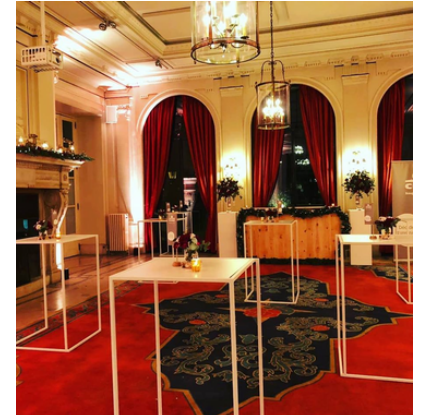

Lieu : Plantentuin Meise
300 pax

Présentations de produits

Décoration générale

Événement privé

Décoration générale

150 pax

Cocktail

Décoration générale

300 pax

Inauguration

Décoration générale

Lieu : CBC Namur

Crédits photo : Olivier Anbergen

Party
Événement
d'influenceurs

Surréalisme

Decoration générale

Lieu : Le Bouche à Oreille
80 pax

Christmas

Décoration générale
Gala de fin d'année

Hivernal

Décoration générale
Mariage

Année 90's

Décoration générale

Lieu : Hippodrome de Wallonie
800 pax