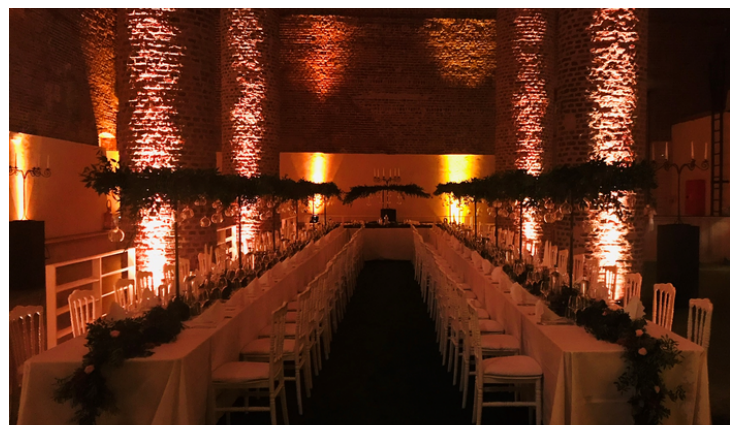

Master en scénographie

A rejoint Sdev-Events en 2022

QUELQUES RÉALISATIONS

Summer Party

Décoration générale
fête du personnel
« Botanique »

Lieu : LEC
800 pax

Photos : Olivier Anbergen

Gispy Chic

Décoration générale

Lieu : Domaine de Loncée
700 pax

Photos : Olivier Anbergen

Staff party Chanel

La cour royale
s'invite à la ferme

Lieu : Abbaye de la Ramée
70 pax

Éco events

Décoration générale
Anniversaire d'entreprise

Lieu : Plantentuin Meise
300 pax

Présentations de produits

Décoration générale

Événement privé

Décoration générale

150 pax

Cocktail

Décoration générale

300 pax

Inauguration

Décoration générale

Lieu : CBC Namur

Crédits photo : Olivier Anbergen

Party
Événement
d'influenceurs

Surréalisme

Decoration générale