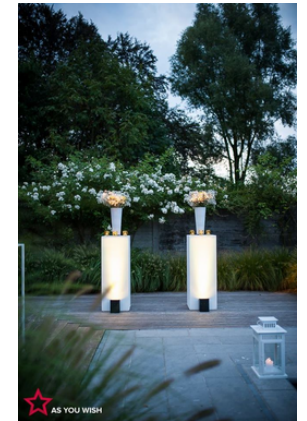

Lieu : Plantentuin Meise
300 pax

Présentations de produits

Décoration générale

Événement privé

Décoration générale

150 pax

Cocktail

Décoration générale