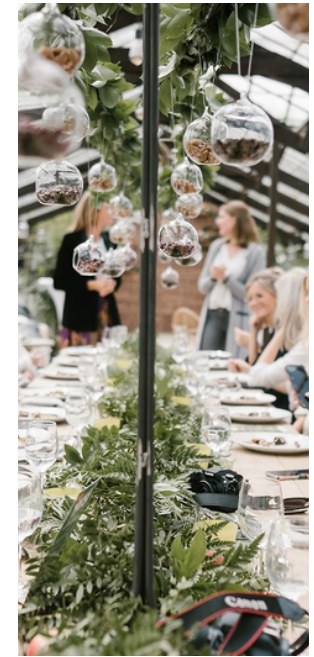

300 pax

Inauguration

Décoration générale

Lieu : CBC Namur

Crédits photo : Olivier Anbergen

Party
Événement
d'influenceurs

Surréalisme

Decoration générale