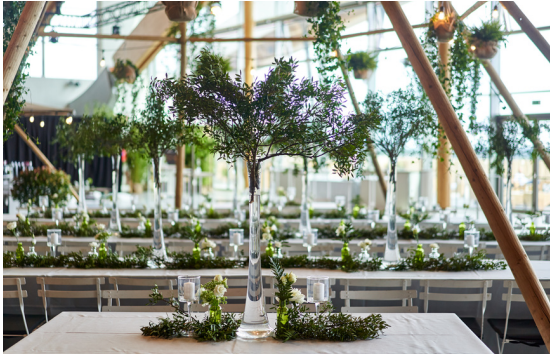

Event

Nous prenons en charge l'installation de toute la décoration de votre Event afin que vous n'ayez plus qu'à en profiter !

NOTRE HISTOIRE

Les débuts de SdeV-Events ont lieu en 2013. Stéphanie avait besoin de créer et de faire un travail dynamique. Elle choisit l'événementiel pour la beauté de l'éphémère, elle aime transformer un lieu et créer un univers fascinant.

Master en scénographie

A rejoint Sdev-Events en 2022

QUELQUES RÉALISATIONS

Summer Party

Décoration générale
fête du personnel
« Botanique »

Lieu : LEC
800 pax

Photos : Olivier Anbergen

Gispy Chic

Décoration
générale

Lieu : Domaine de
Grangeneuve
600 pax

Photos : Olivier Anbergen

Dolce Vita

Décoration
générale fête
du personnel

Lieu : la Ramée
600 pax

Photos : Olivier Anbergen

Le rdv des bons copains

Décoration générale

Lieu : Domaine de Loncée
700 pax

Photos : Olivier Anbergen

Staff party Chanel

La cour royale
s'invite à la ferme

Lieu : Abbaye de la Ramée
70 pax

Éco events

Décoration générale
Anniversaire d'entreprise