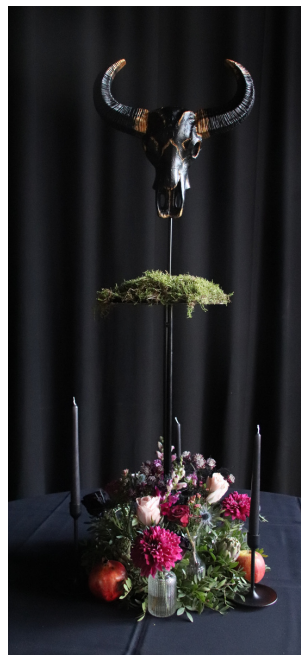

300 pax

Inauguration

Décoration générale

Lieu : CBC Namur

Crédits photo : Olivier Anbergen

Party
Événement
d'influenceurs

Surréalisme

Decoration générale