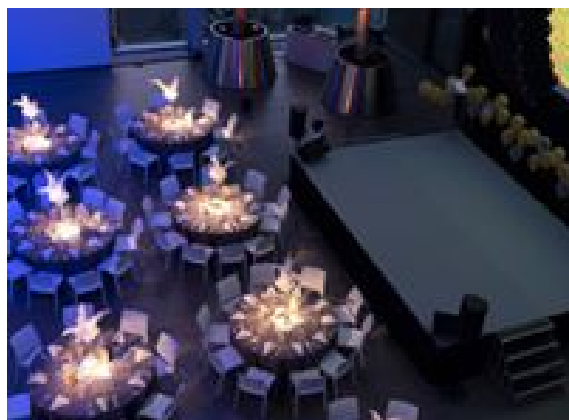

Gala de fin d'année

Décoration générale

Lieu : Atrium Mercedes
400 pax