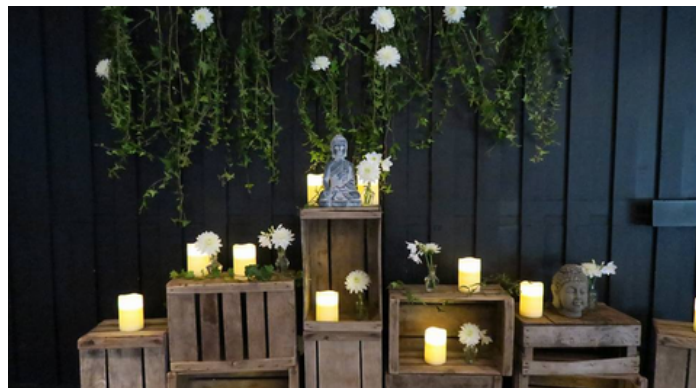

Tomorrowland

Décoration générale
Detox days

Lieu : Jeux d'hiver
1000 pax